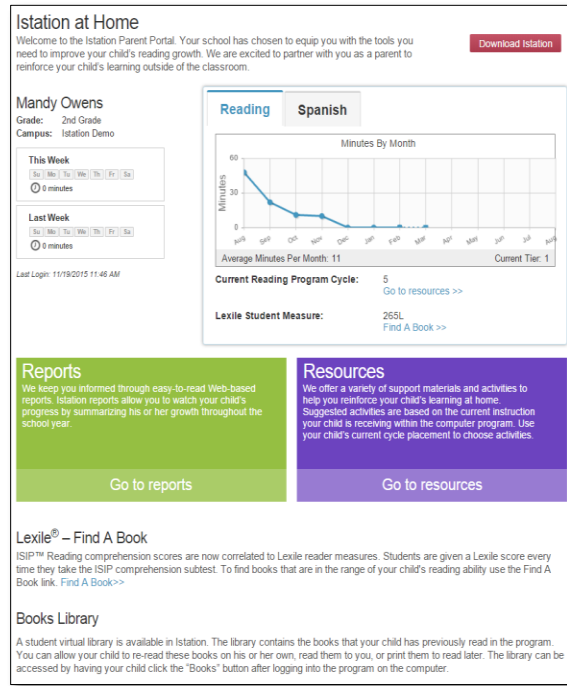

**Recursos**

- Lecciones para imprimir
- Lexile – Busque un libro

**Datos**

- Información sobre el uso del programa
- Resumen de resultados del estudiante
- Desarrollo de destrezas
- Writing Rules!

Vaya a [www.istation.com](http://www.istation.com) en su navegador y oprima **Login**.

La primera vez que acceda al servicio se le pedirá que seleccione la escuela de su hijo. Ingrese la información de la escuela en la caja de **búsqueda**. Luego ingrese la información de usuario de su hijo provista por el maestro y oprima el botón de **Log In**.