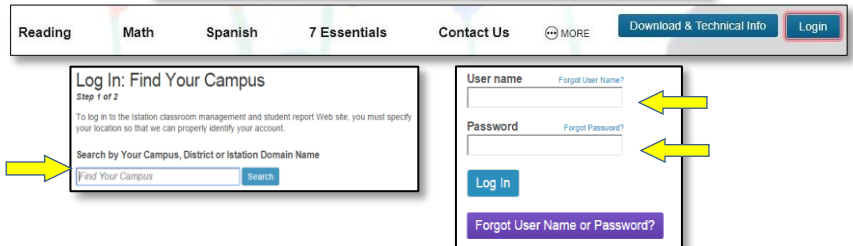

\*basado en la suscripción de su distrito o campus

**Portal de acceso para padres**

Los padres podrán dirigirse al Portal para Padres de Istation en [www.istation.com](http://www.istation.com). Allí encontrarán una variedad de materiales de apoyo, informes y actividades que ayudarán a reforzar el aprendizaje de los niños en casa.

**Recursos**

- Lecciones para imprimir
- Lexile – Busque un libro

**Datos**

- Información sobre el uso del programa
- Resumen de resultados del estudiante
- Desarrollo de destrezas
- Writing Rules!

Vaya a [www.istation.com](http://www.istation.com) en su navegador y oprima **Login**.

La primera vez que acceda al servicio se le pedirá que seleccione la escuela de su hijo. Ingrese la información de la escuela en la caja de **búsqueda**. Luego ingrese la información de usuario de su hijo provista por el maestro y oprima el botón de **Log In**.